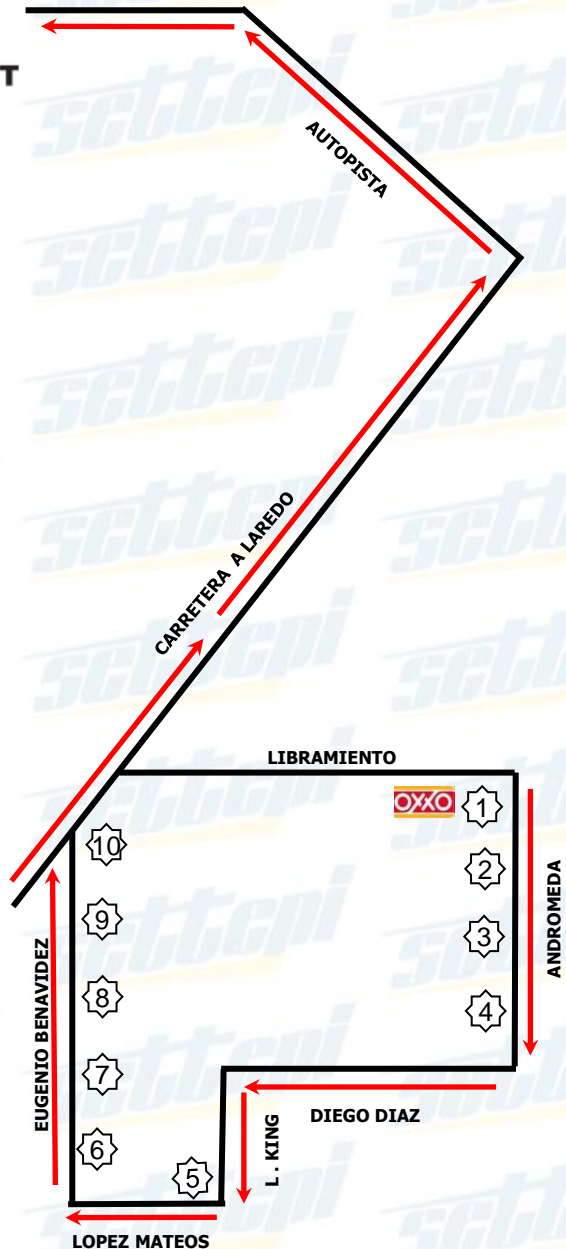

# ruta cosmopolis

MODIFICADO AGOSTO 2023

CON MET

PARADA	REFERENCIA	HORARIO	HORARIO
1	Andromeda y Libramiento (OXXO)	06:10	18:10
2	Andromeda y Hades (ESQUINA)	16:11	18:11
3	Andromeda y Tetis (ESQUINA)	06:12	06:12
4	Andromeda y Umbriel (PUESTO DE POLLOS)	06:15	18:15
5	Martin Luther King y Lopez Mateos (FARMACIA)	06:17	18:17
6	Lopez Mateos y Eugenio Benavides (MATERIALES)	06:18	18:18
7	Eugenio Benavides y Naciones Unidas (ESQUINA)	06:20	18:20
8	Eugenio Benavides y A. E. Benavides (MICHOACANA)	06:21	18:21
9	Eugenio Benavides y Mateo Almanza (FABRICA)	06:24	18:24
10	Eugenio Benavides y Carr. a Laredo (VULCANIZADORA)	06:25	18:25
PLANTA	CONMENT	06:45	18:45

FAVOR DE ESTAR 10 MINUTOS ANTES DE LA HORA MARCADA EN ESTE CROQUIS